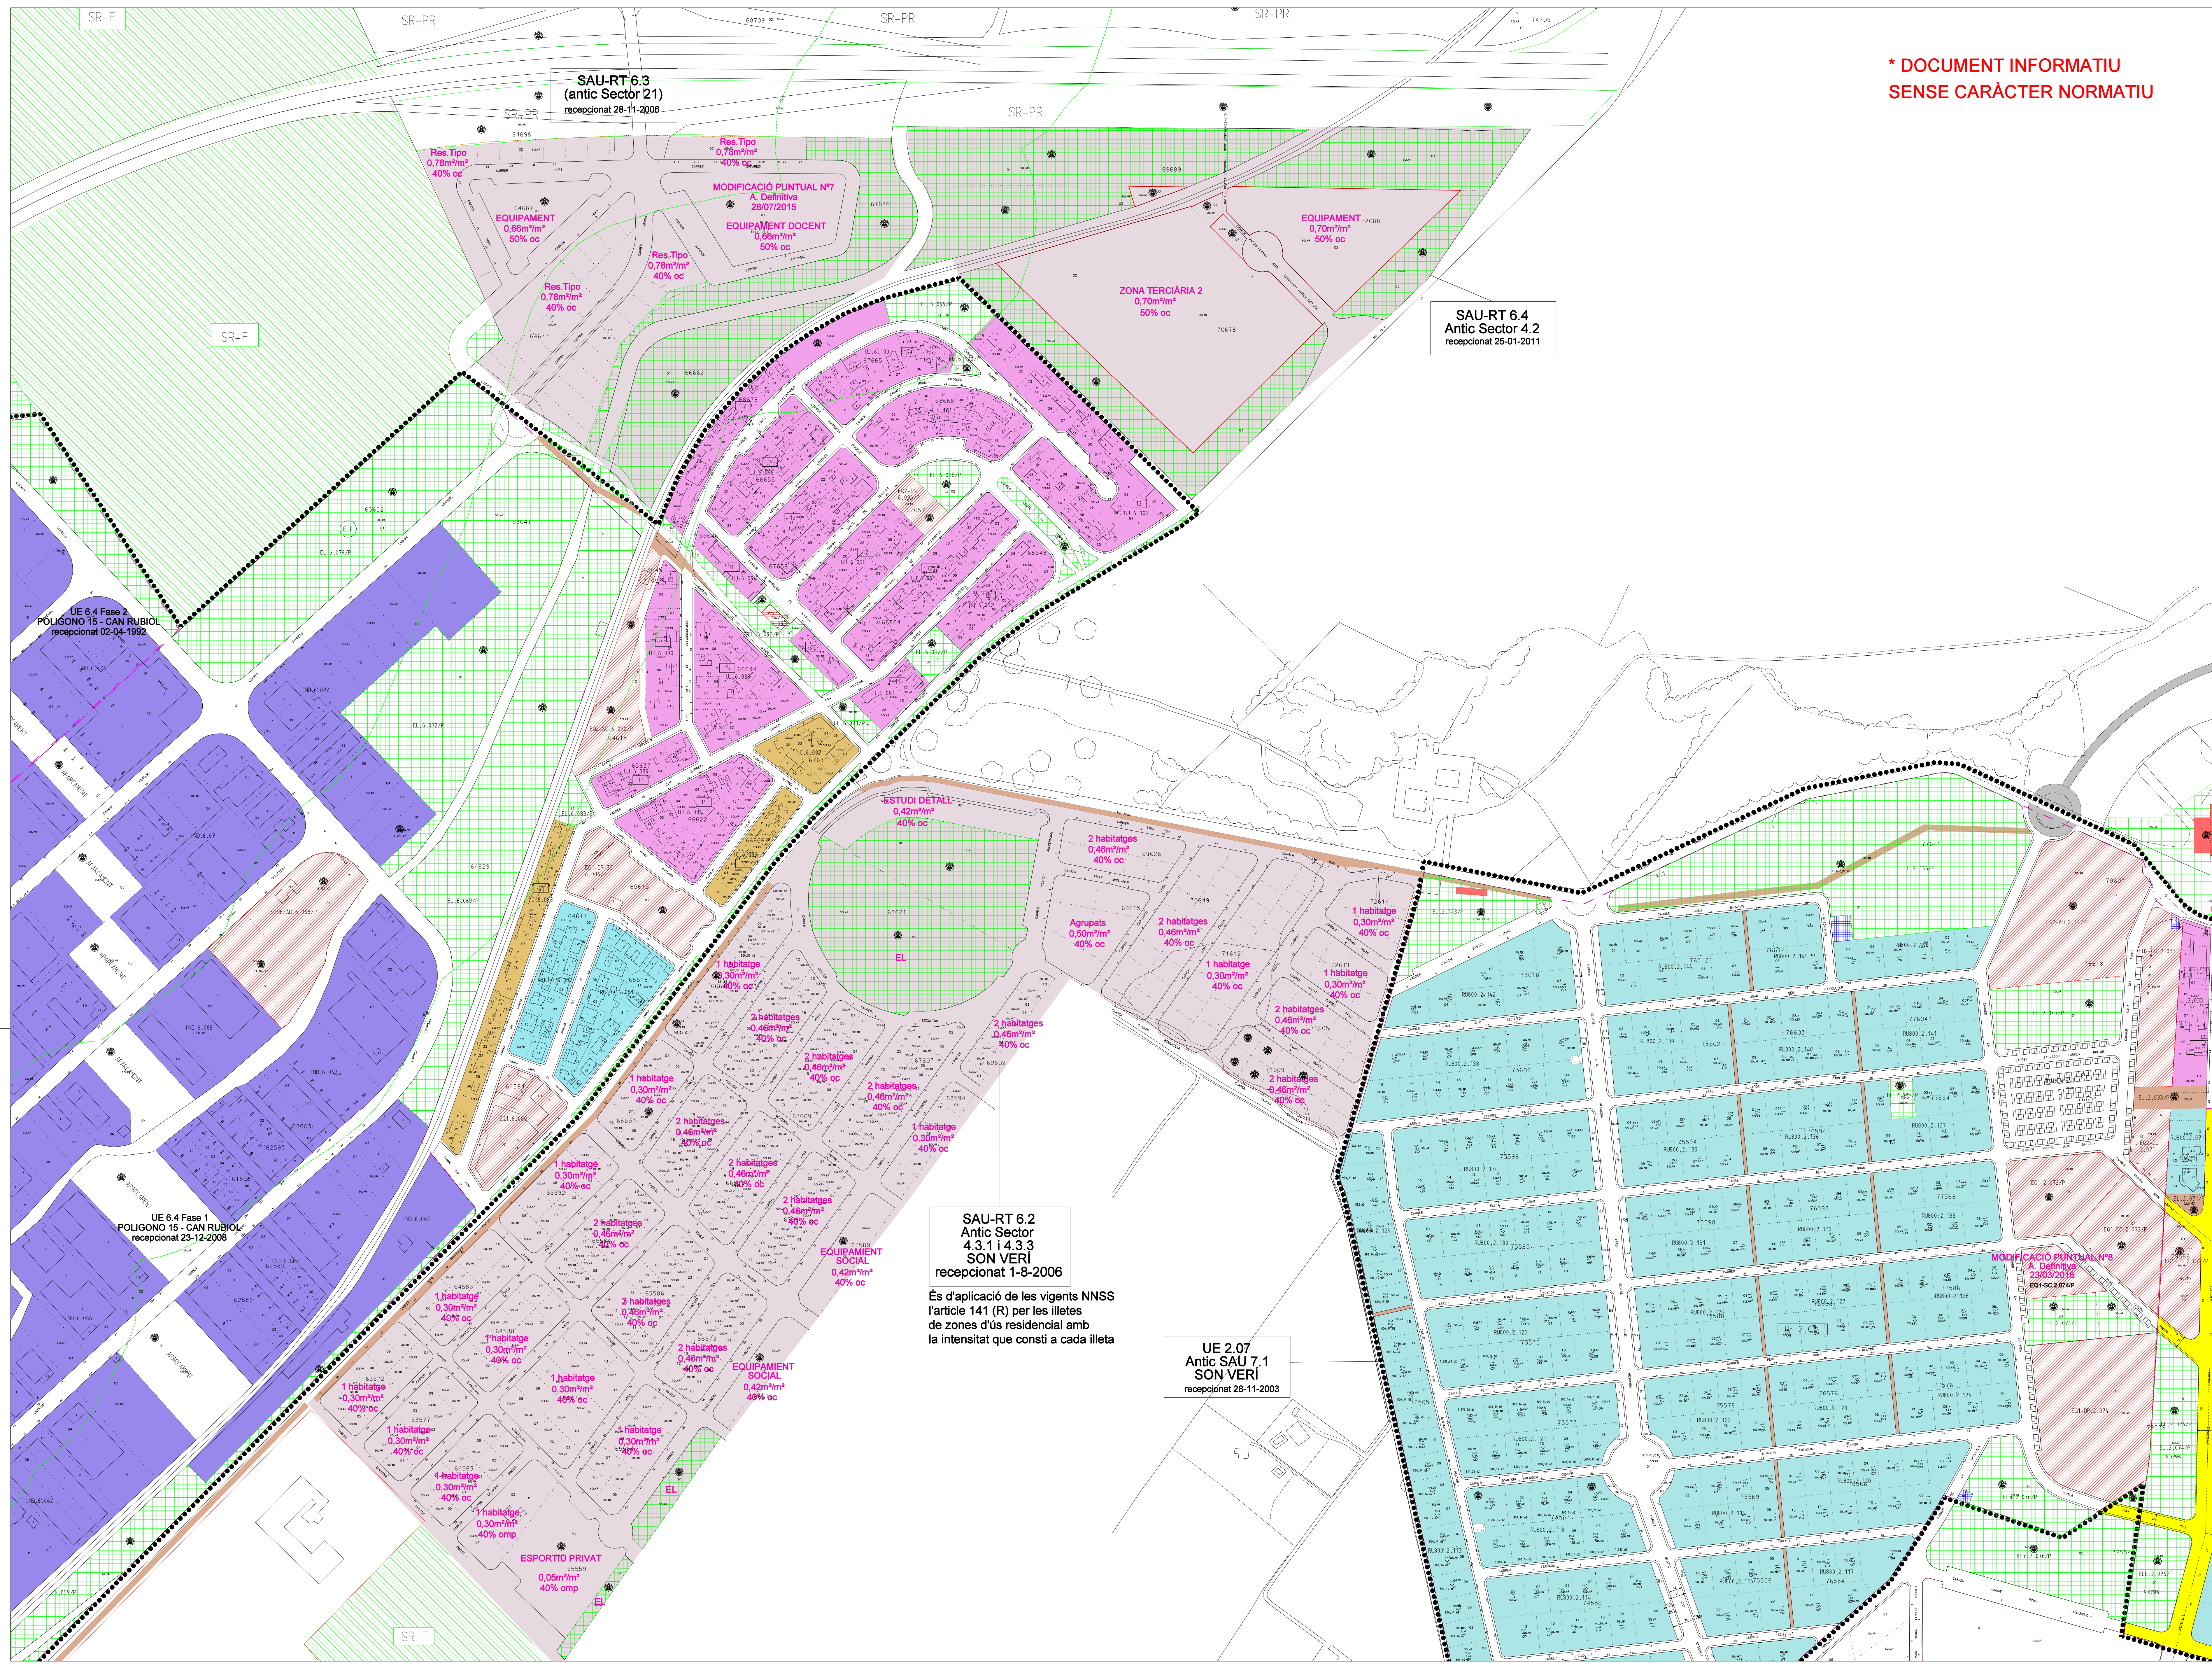

* DOCUMENT INFORMATIU
SENSE CARÀCTER NORMATIU

AJUNTAMENT DE MARRATXÍ

REVISIÓ DE NORMES SUBSIDIÀRIES DE PLANEJAMENT

PLÀNOLS D'ORDENACIÓ	WEB
ORDENACIÓ A SÒL URBÀ	FILE D-CL/12
	FILE 7866-N, 7876-N, 7866-S, 7876-S, 7865-N, 7875-N
	N. PLANO D-8

ESCALA	1/2.000	escala gràfica
DATA	MARÇ 2022	0m 20m 40m 60m 80m 100m