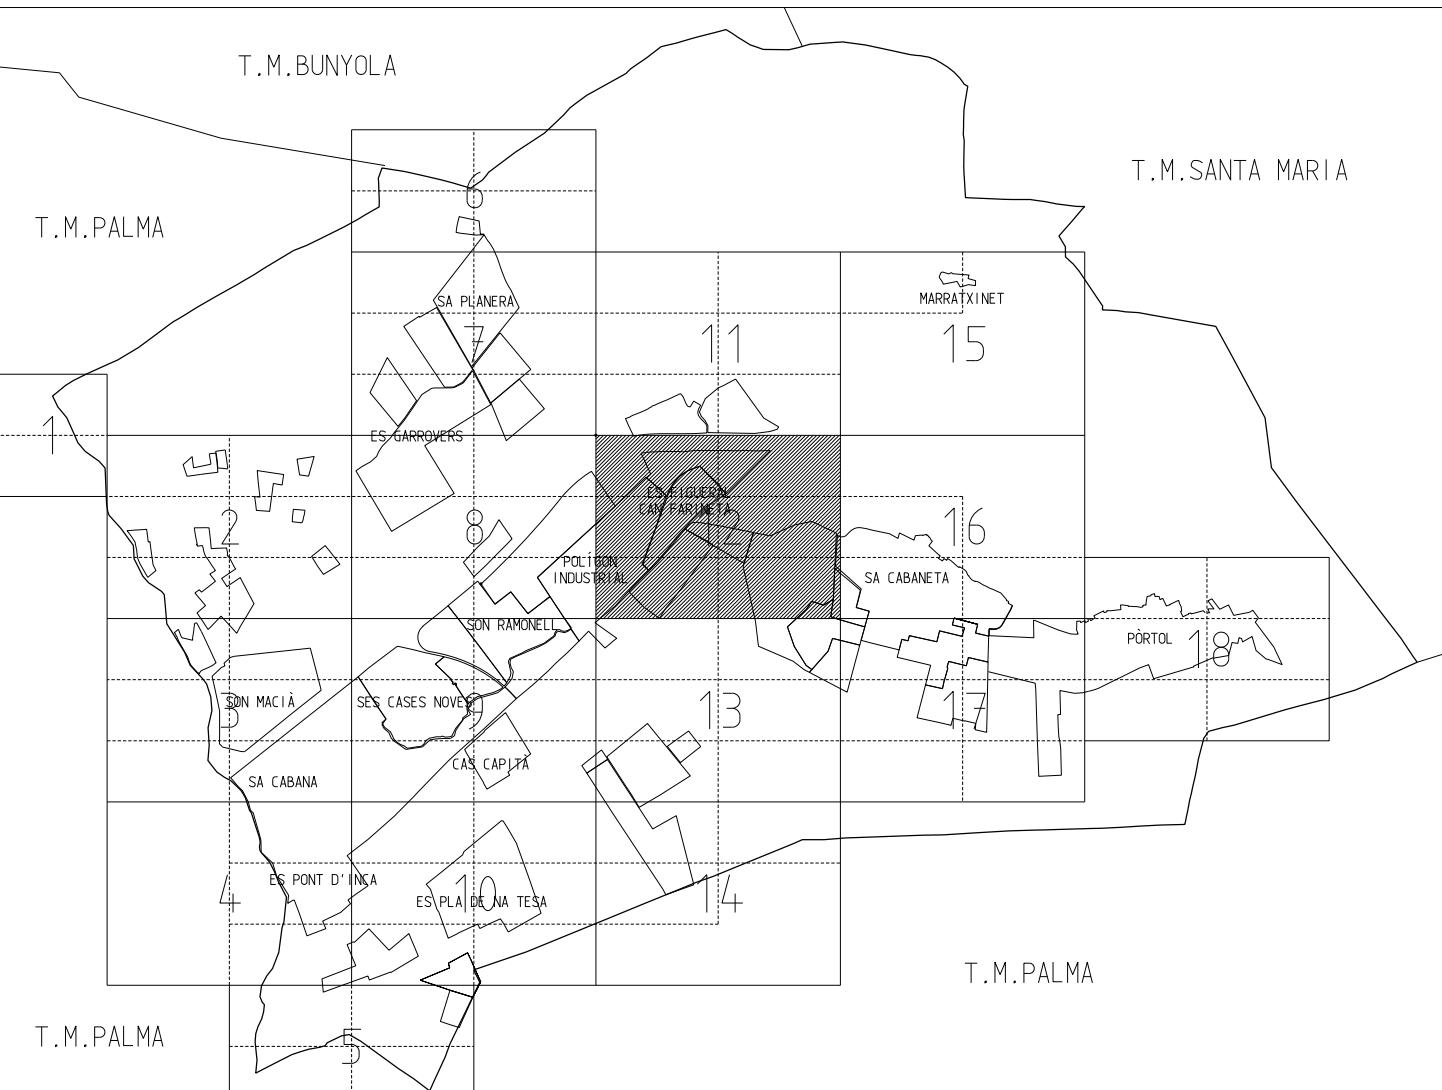

* DOCUMENT INFORMATIU
SENSE CARÀCTER NORMATIU

AJUNTAMENT DE MARRATXÍ

REVISIÓ DE NORMES SUBSIDIÀRIES DE PLANEJAMENT

PLÀNOLS D'ORDENACIÓ	WEB
ORDENACIÓ A SÒL URBÀ	FILE D-CL/12
	FILE 7866-N, 7876-N, 7866-S, 7876-S, 7865-N, 7875-N
	N. PLANO D-8

ESCALA	1/2.000	escala gràfica
DATA	MARÇ 2022	0m 20m 40m 60m 80m 100m